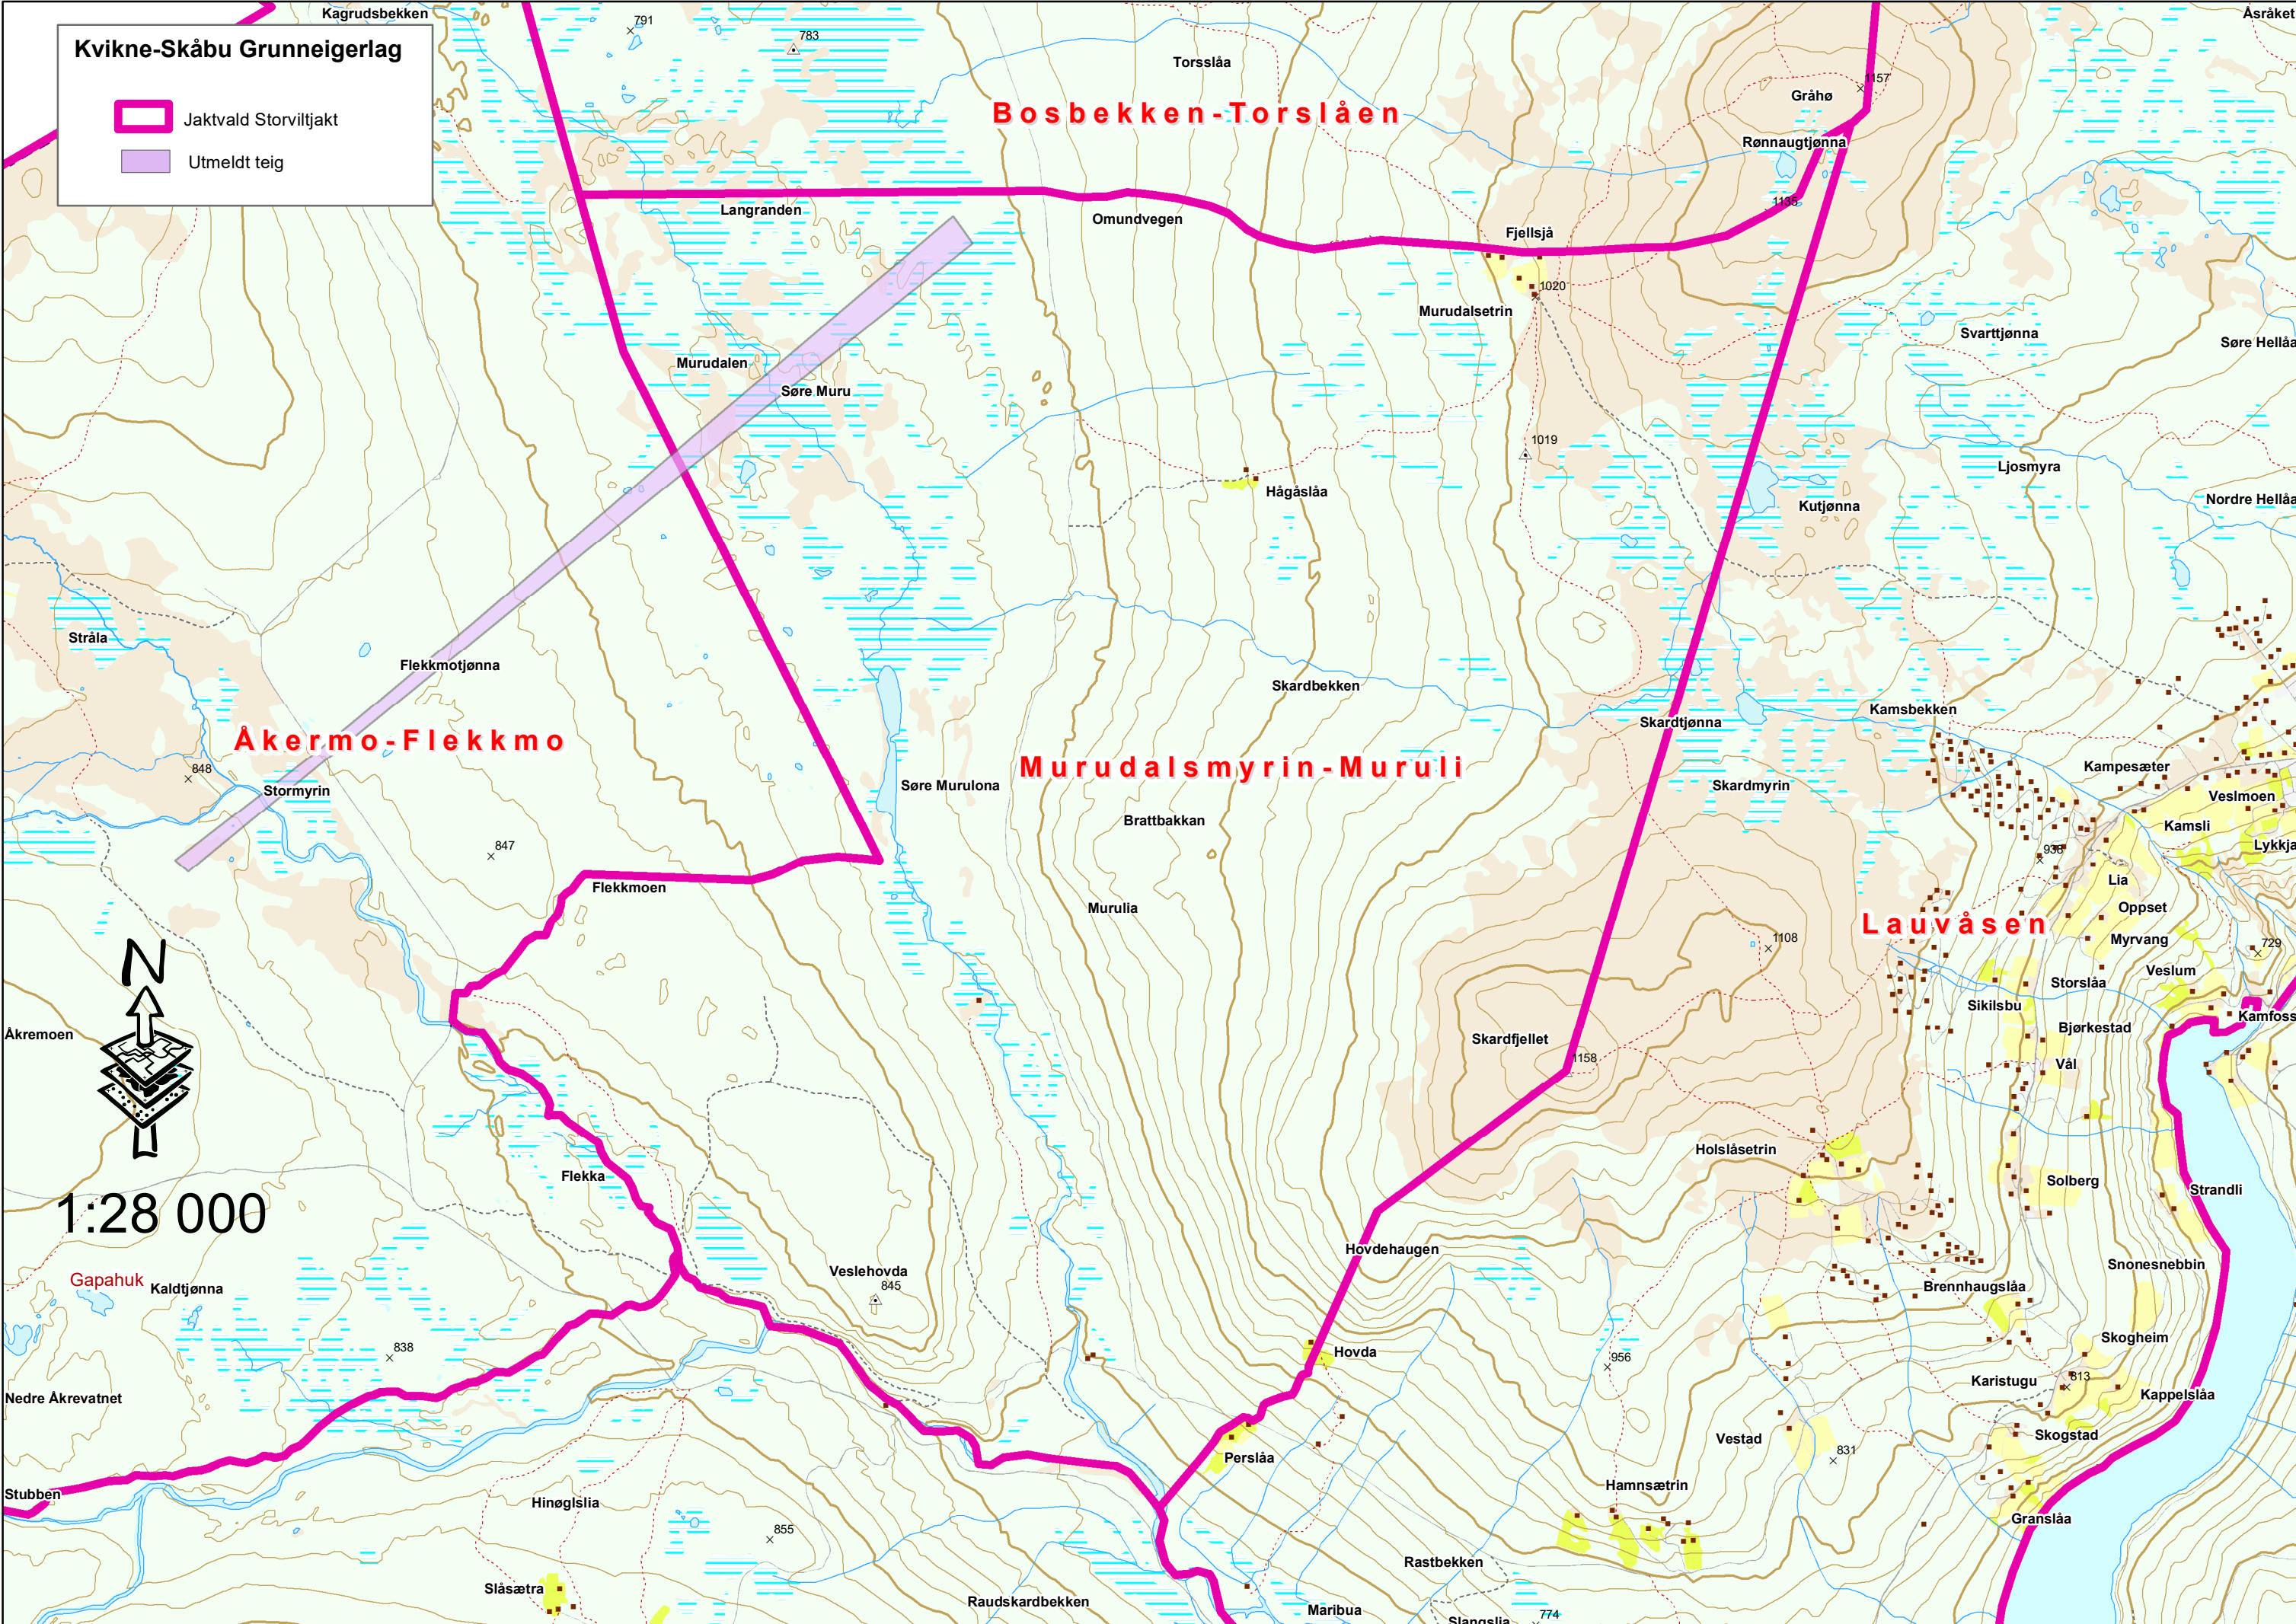

Kvikne-Skåbu Grunneigerlag

-  Jaktvald Storviltjakt
-  Utmeldt teig

Bosbekken-Torslåen

Akermo-Flekkmo

Murudalsmyrin-Muruli

Lauvåsen

1:28 000